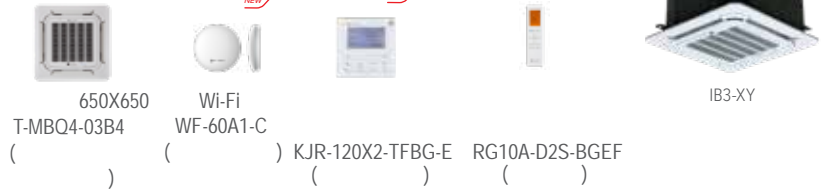

/

750 2

( , . )

ON/OFF ON/OFF

		IB3-XY	27M	35M	53M
			AAKBQ10001	AAKBQ20001	AAKBQ40001
		Btu/h	9.000	12.000	18.000
			2,6	3,5	5,3
		Btu/h	10.000	14.000	18.500
			2,9	4,1	5,4
			570x570x260	570x570x260	570x570x260
			662x662x317	662x662x317	662x662x317
			647x647x50	647x647x50	647x647x50
		( )	715x715x123	715x715x123	715x715x123
		/	14,7/19,3	16,2/21,4	16,2/21,4
		/	2,5/4,5	2,5/4,5	2,5/4,5
			R/W	R/W	R/W
		H/M/L	3/ 580/500/450	617/504/415	680/560/500
		H	(A) 53	56	56
		H/M/L	(A) 38/33/29	41/37/34	44/42/41
		°C BS	17°32	17°32	17°32
		°C BU	0°30	0°30	0°30
			Φ6,35 - Φ9,52	Φ6,35 - Φ9,52	Φ6,35 - Φ12,7
			1/4" - 3/8"	1/4" - 3/8"	1/4" - 1/2"
				RG10A-D2S-BGEF	
		°C		17°30	
		/ /		230 / 50 / 1	

R/W = /

EN14511/EN12102

27° / 19°  
35° . /24° . .  
7° . /6° . .  
20° / 15°

UE 626/2011

RG10A-D2S-BGEF

Duct/ Box/ C&F 2022

T-MBQ4-03B4	Box 2 650x650,	360°,	
WF-60A1-C	Smart port	Wi-Fi (	USB- )
	(	"	")